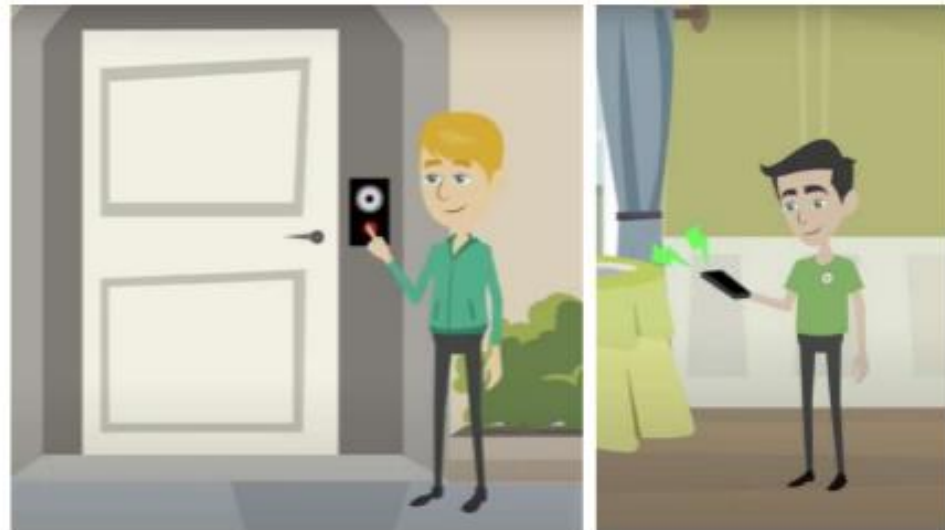

## Smooth Lite - Porttelefon

Svara på samtal från porttelefonen

Öppna låset → dörrlåset öppnas och händelsen försvinner automatiskt ur listan efter några sekunder

Ignorera = Samtalet avslutas och dörren förblir låst

Om öppningsfunktionen används, instruera den inkommande personen att brukare med demens inte ska gå ut samtidigt.